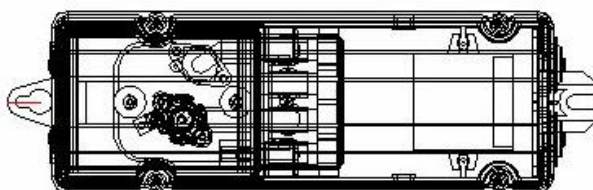

保险丝  
FUSE

防雷器  
SPD(Surge Protector)

73.50

73.50

89.90

293.00